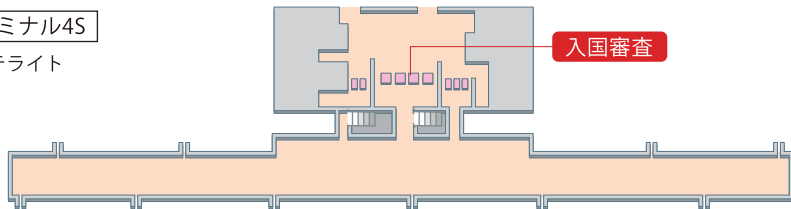

【入国】 アドルフォ・スアレス・マドリッド-バラハス空港  
Adolfo Suárez Madrid-Barajas airport (MAD)

ターミナル4S

サテライト

【サテライトに到着した場合】

地下2階 APMのりばへ降りて  
APM（シャトル電車）に乗りし、  
ターミナル4へ

ターミナル4

Floor 0