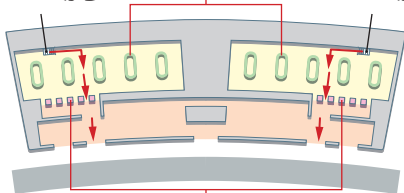

# ◆◆◆ 最新情報 ◆◆◆

韓国／仁川国際空港 第2旅客ターミナルをご案内いたします。

第2旅客ターミナル **入国の流れ**

**LEVEL 2**

**入国審査**

**荷物受け取り**

**LEVEL 1**

LEVEL 2 から

LEVEL 2 から

**税関**

**空港アクセス**

A'REXまたはKTXを利用する場合は、  
地下1階交通センターから乗車する。  
ソウル駅までA'REX(Express)で約50分。