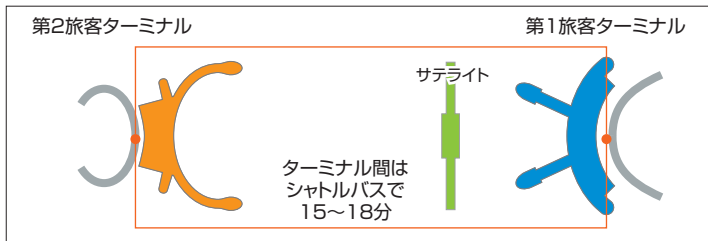

# ◆◆◆ 最新情報 ◆◆◆

韓国／仁川国際空港 第2旅客ターミナルをご案内いたします。

第2旅客ターミナル **入国の流れ**

**LEVEL 2**

**入国審査**

**荷物受け取り**

**LEVEL 1**

LEVEL 2 から

LEVEL 2 から

**税関**

**空港アクセス**

A'REXまたはKTXを利用する場合は、  
地下1階交通センターから乗車する。  
ソウル駅までA'REX(Express)で約50分。