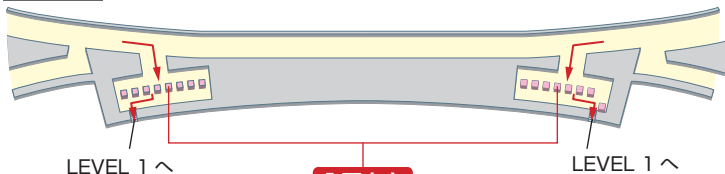

# ◆◆◆ 最新情報 ◆◆◆

韓国／仁川国際空港 第2旅客ターミナルをご案内いたします。

第2旅客ターミナル **入国の流れ**

**LEVEL 2**

**入国審査**

**荷物受け取り**

**LEVEL 1**

LEVEL 2 から

LEVEL 2 から

**税関**

**空港アクセス**

A'REXまたはKTXを利用する場合は、  
地下1階交通センターから乗車する。  
ソウル駅までA'REX(Express)で約50分。